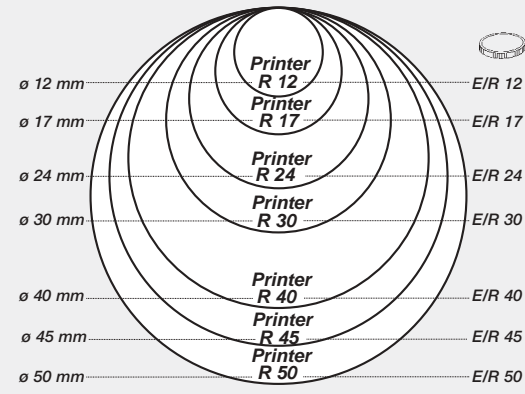

COLOP® OVERLAY PRINTER LINE MINI-DATER

Printer 60 37 x 76 mm

Printer 50 30 x 69 mm

Printer 40 23 x 59 mm

Printer 30 18 x 47 mm

Printer 20 14 x 38 mm

Printer 10 10 x 27 mm

Printer Q 43 43 x 43 mm

Printer Q 30 31 x 31 mm

Pr. Q 24 24 x 24 mm

Pr. Q 17 17 x 17 mm

Pr. Q 12 12 x 12 mm

Printer 55 40 x 60 mm

Printer 54 40 x 50 mm

Printer 53 30 x 45 mm

Printer 52 20 x 30 mm

Printer 45 25 x 82 mm

Printer 25 15 x 75 mm

Printer 15 10 x 69 mm

Mini-Print S 110 8 x 52 mm

Printer Q 43-Dater 43 x 43 mm

Printer Q 30-Dater 31 x 31 mm

11 NOV 2004

Printer 55-Dater 40 x 60 mm

Printer 54-Dater 40 x 50 mm

11 NOV 2004